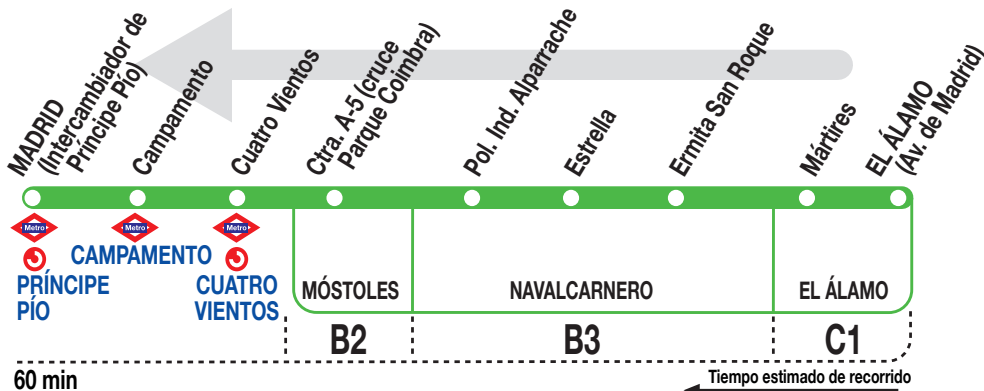

## Madrid (Príncipe Pío)

### Horarios de salida de El Álamo (Avenida Madrid. Polígono)

220419

Lunes a  
viernes  
laborables

(Vigente todo el año)

De	6:00	a	7:30	cada	30	minutos
De	7:30	a	13:30	cada	hora	
De	13:30	a	18:30	cada	30	minutos
De	18:30	a	22:30	cada	hora	