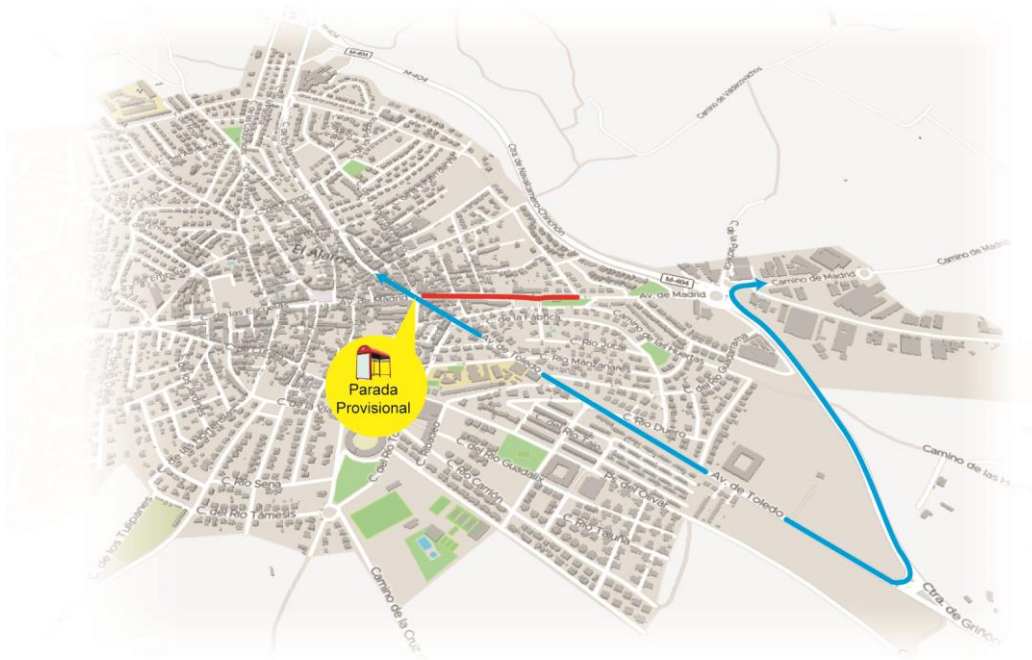

LA RUTA ALTERNATIVA SERÁ:

En ambos sentidos: Calle de los Mártires y Avda. de Toledo

Realizando una parada provisional en la confluencia de la calle de los Mártires y la Avd. de Madrid.

Más información: 012 · www.crtm.es

Tu sistema de transportes

AVISO IMPORTANTE

LINEA 539

MADRID (Príncipe Pío) - EL ÁLAMO

Según nos comunica la policía Municipal de El Álamo, desde el martes día 25 a las 00:00 horas y hasta el viernes día 28 de abril a las 23:59 horas, se cortará al tráfico en dicha localidad la Avda. de Madrid.

LA RUTA ALTERNATIVA SERÁ:

En ambos sentidos: Calle de los Mártires, Avda. de Toledo, Ctra. de Navalcarnero-Chinchón y Camino de Madrid.

Realizando una parada provisional en la confluencia de la calle de los Mártires y la Avd. de Madrid.