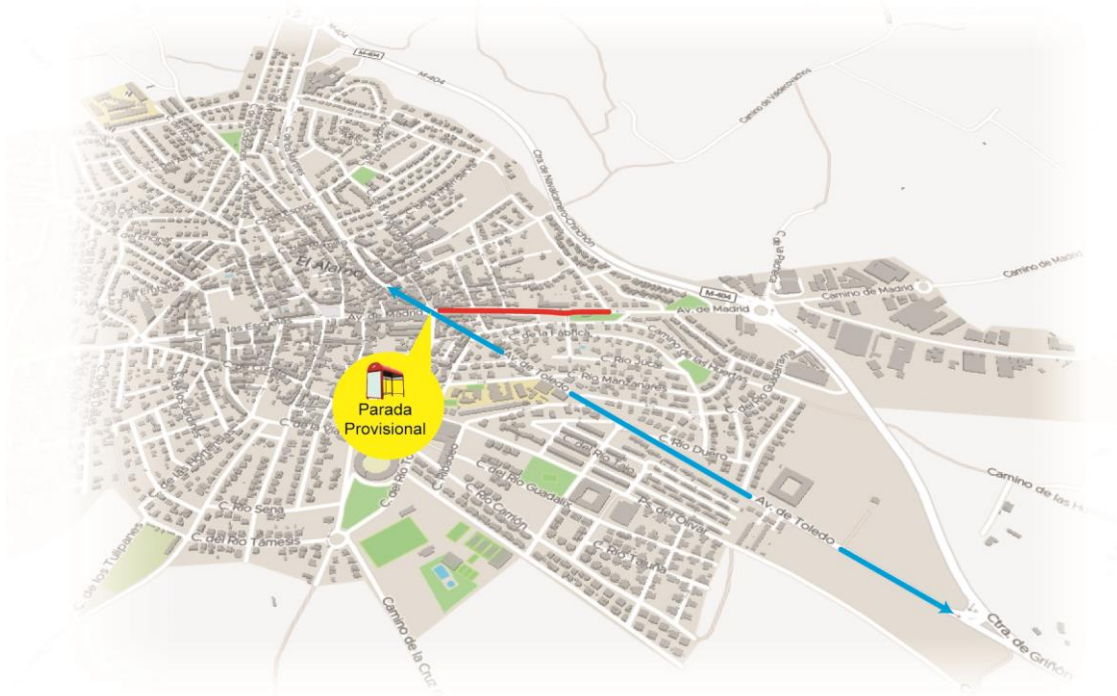

LA RUTA ALTERNATIVA SERÁ:

En ambos sentidos: Calle de los Mártires y Avda. de Toledo

Realizando una parada provisional en la confluencia de la calle de los Mártires y la Avd. de Madrid.

Más información: 012 · www.crtm.es

Tu sistema de transportes

AVISO IMPORTANTE

LINEA 529A

MÓSTOLES (Hospital Rey Juan Carlos) - NAVALCARNERO - BATRES

Según nos comunica la policía Municipal de El Álamo, desde el martes día 25 a las 00:00 horas y hasta el viernes día 28 de abril a las 23:59 horas, se cortará al tráfico en dicha localidad la Avda. de Madrid.

LA RUTA ALTERNATIVA SERÁ:

En ambos sentidos: Calle de los Mártires, Avda. de Toledo, Ctra. de Navalcarnero-Chinchón y Camino de Madrid.

Realizando una parada provisional en la confluencia de la calle de los Mártires y la Avd. de Madrid.